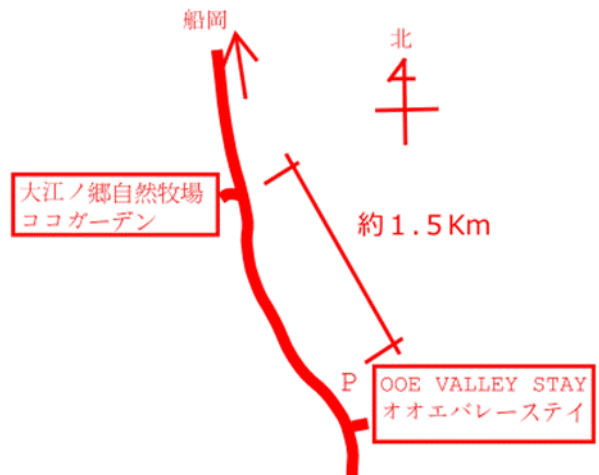

令和元年7月1日

建築士会 会員 各位

(一社) 鳥取県建築士会 東部支部

支部長 赤山 渉

建築士会 CPD 研修 (2単位)

OOE VALLAY STAY 見学会のご案内

オオエバレーステイ (旧大江小学校農泊施設新装工事)

参考：<https://www.ooevalley.jp/>

1 日 時 令和元年7月17日(水)

14:00~15:30

※スリッパをご持参ください。

2 場 所 八頭郡八頭町下野331

3 工事概要 鉄筋コンクリート3階建校舎

の宿泊施設への改修

建 築 主：大江ノ郷自然牧場

設計監理：(株)ベリー

施 工：(株)懸樋工務店

店 装：(株)ベリー

4 工期 平成31年2月1日~令和元年6月19日

・参加希望者は **7月12日(金)** までに、事務局にメールまたはFAXにて連絡下さい。
(事務局) E-mail: toubu@akayama.red

FAX : 0857-22-8612 (電話: 0857-22-8611)

参加希望者

会社名

氏名		氏名	
氏名		氏名	
氏名		氏名